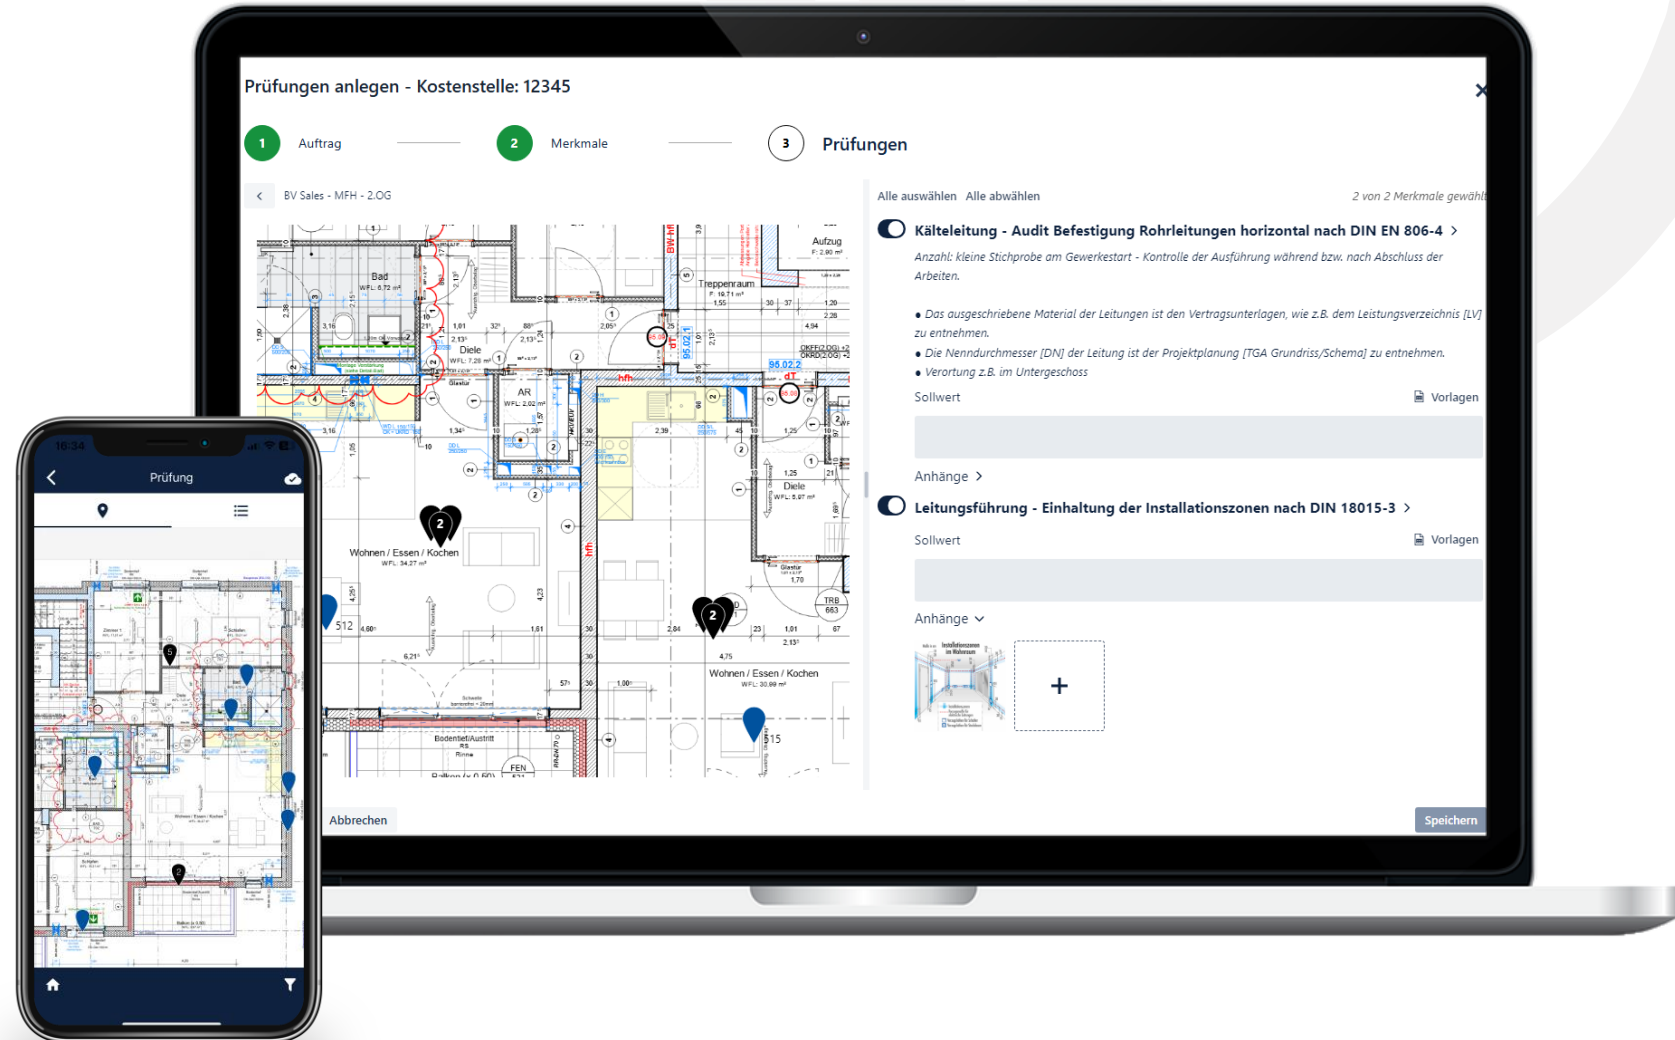

Individuelle Lösungen für dein Baumanagement

Elisa Haas

Head of Key Account and Workflow Management

Bernd Böhnen

Head of Sales

MODULE

TICKET-WORKFLOW

- Individuelle Lösung für dein Unternehmen
- Einheitlicher Unternehmensprozess
- Signifikante Zeitersparnis durch Automatisierung
- Klare Zuständigkeiten und Aufgabenverteilungen

DU BESTIMMST DEN WEG!

QUALITÄT

- ▮ Tausend normbasierte Prüfbausteine
- ▮ Erstelle eigene Prüfbausteine
- ▮ Systematisch prüfen bevor Mängel entstehen
- ▮ Dokumentiere Qualität

BUILD YOUR BEST!

Vielen Dank!