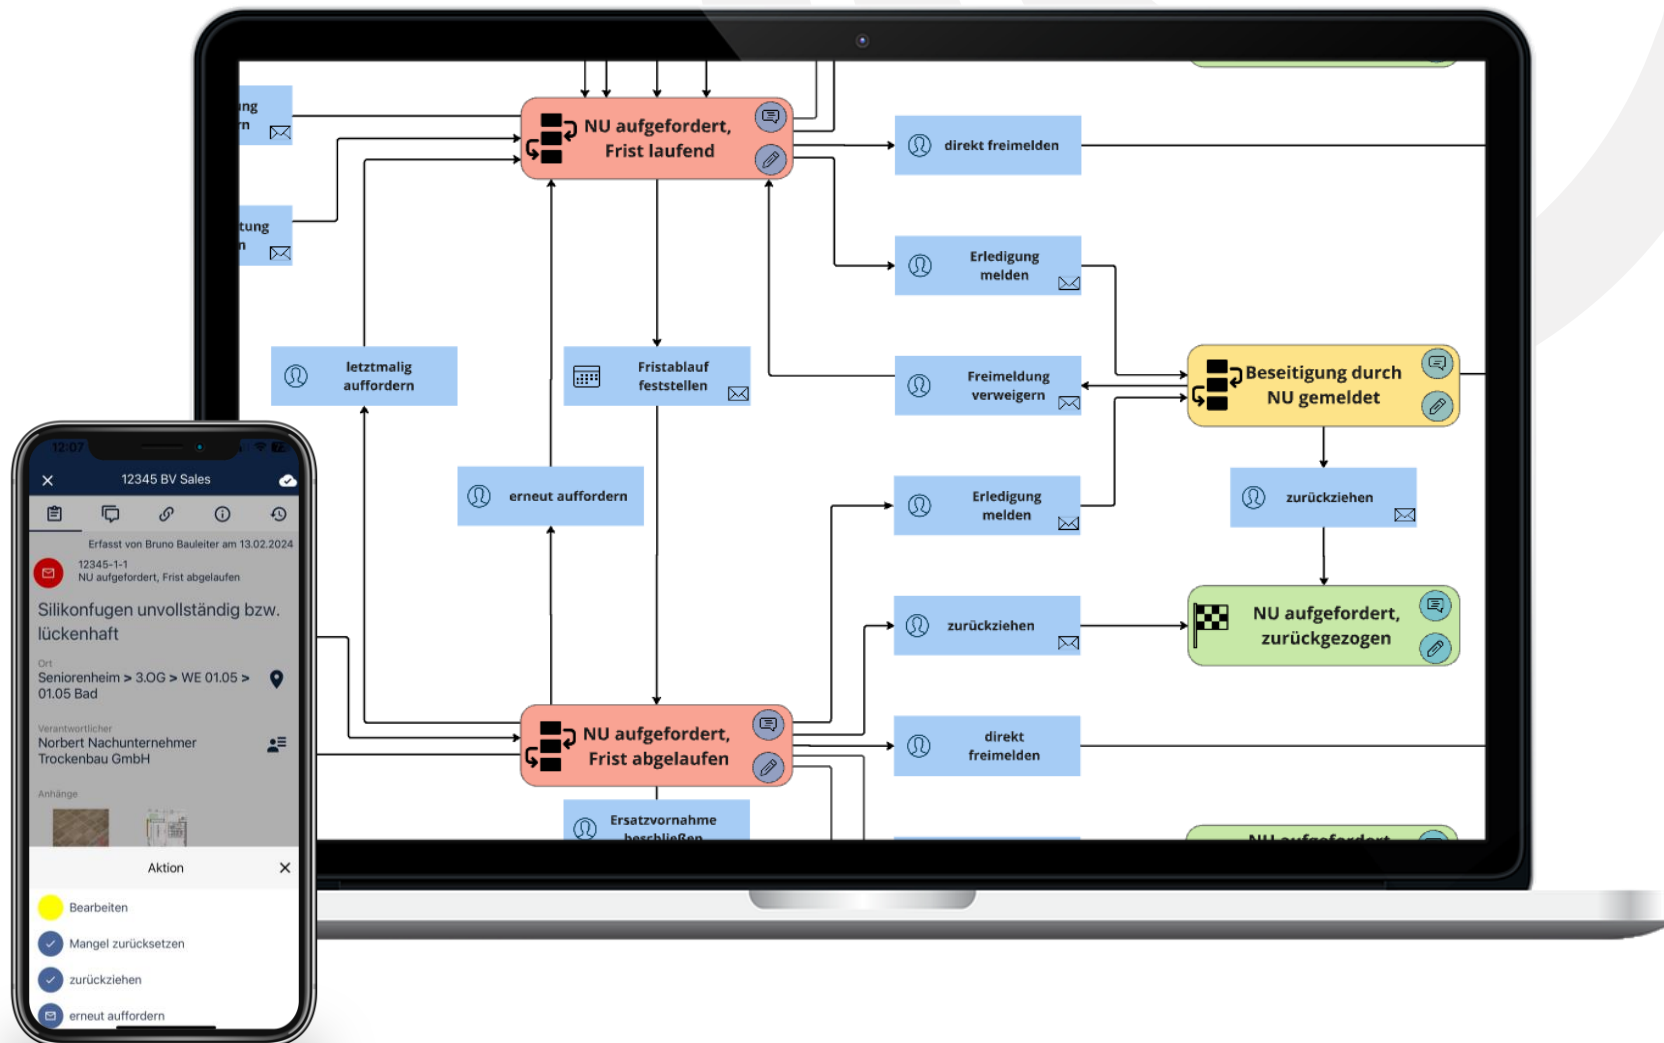

Individuelle Lösungen für dein Baumanagement

Elisa Haas

Head of Key Account and Workflow Management

Bernd Böhnen

Head of Sales

MODULE

TICKET-WORKFLOW

- Individuelle Lösung für dein Unternehmen
- Einheitlicher Unternehmensprozess
- Signifikante Zeitersparnis durch Automatisierung
- Klare Zuständigkeiten und Aufgabenverteilungen

DU BESTIMMST DEN WEG!

QUALITÄT

- ▮ Tausend normbasierte Prüfbausteine
- ▮ Erstelle eigene Prüfbausteine
- ▮ Systematisch prüfen bevor Mängel entstehen
- ▮ Dokumentiere Qualität

BUILD YOUR BEST!

Vielen Dank!