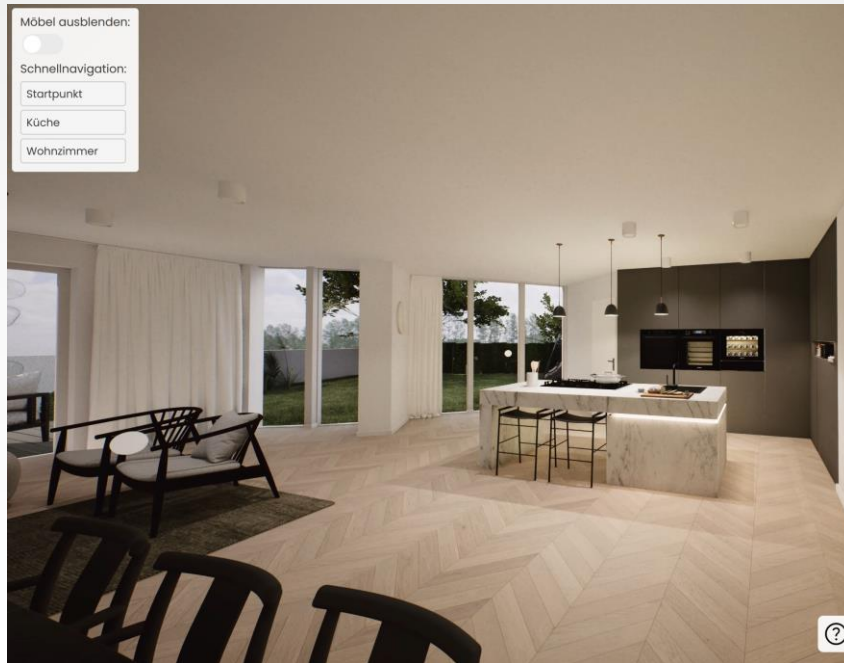

Introducing: Web-VR

iXiApp File Edit View Vectors Window Help

Ausblenden

Formhaus

Interior-style Fußboden Küchenfronten Arbeitsplatte

Wähle deinen Stil:

Bianco Vivario

Die Designlinie Vivario verbindet moderne Materialien mit stilvollen und ästhetischen Farben. Akzente in Gold runden das moderne Konzept ab und geben dem Wohnzimmer eine besonders exklusive Note.

Möbel ausblenden

Wohnzimmer

Fußboden
 Küchenfronten
 Arbeitsplatte
 Couch

RTI
 Sitzgruppe
 Fernsehschrank

Eiche Farina
 Eiche Farina
 Eiche Farina

Eiche Farina

Planitz Zwickau
 Marchlewskistraße 3
 Startpunkt
 Wohnzimmer
 Küche
 Bad
 Möbel ausblenden:

Ausblenden

Küche

Küchenfronten
 Arbeitsplatte
 Wandfarbe Küche

Fjordblau

Möbel ausblenden:

 Schnellnavigation:
 Startpunkt
 Küche
 Wohnzimmer

Ausblenden

Interior-style
 Fußboden
 Küchenfronten
 Arbeitsplatte